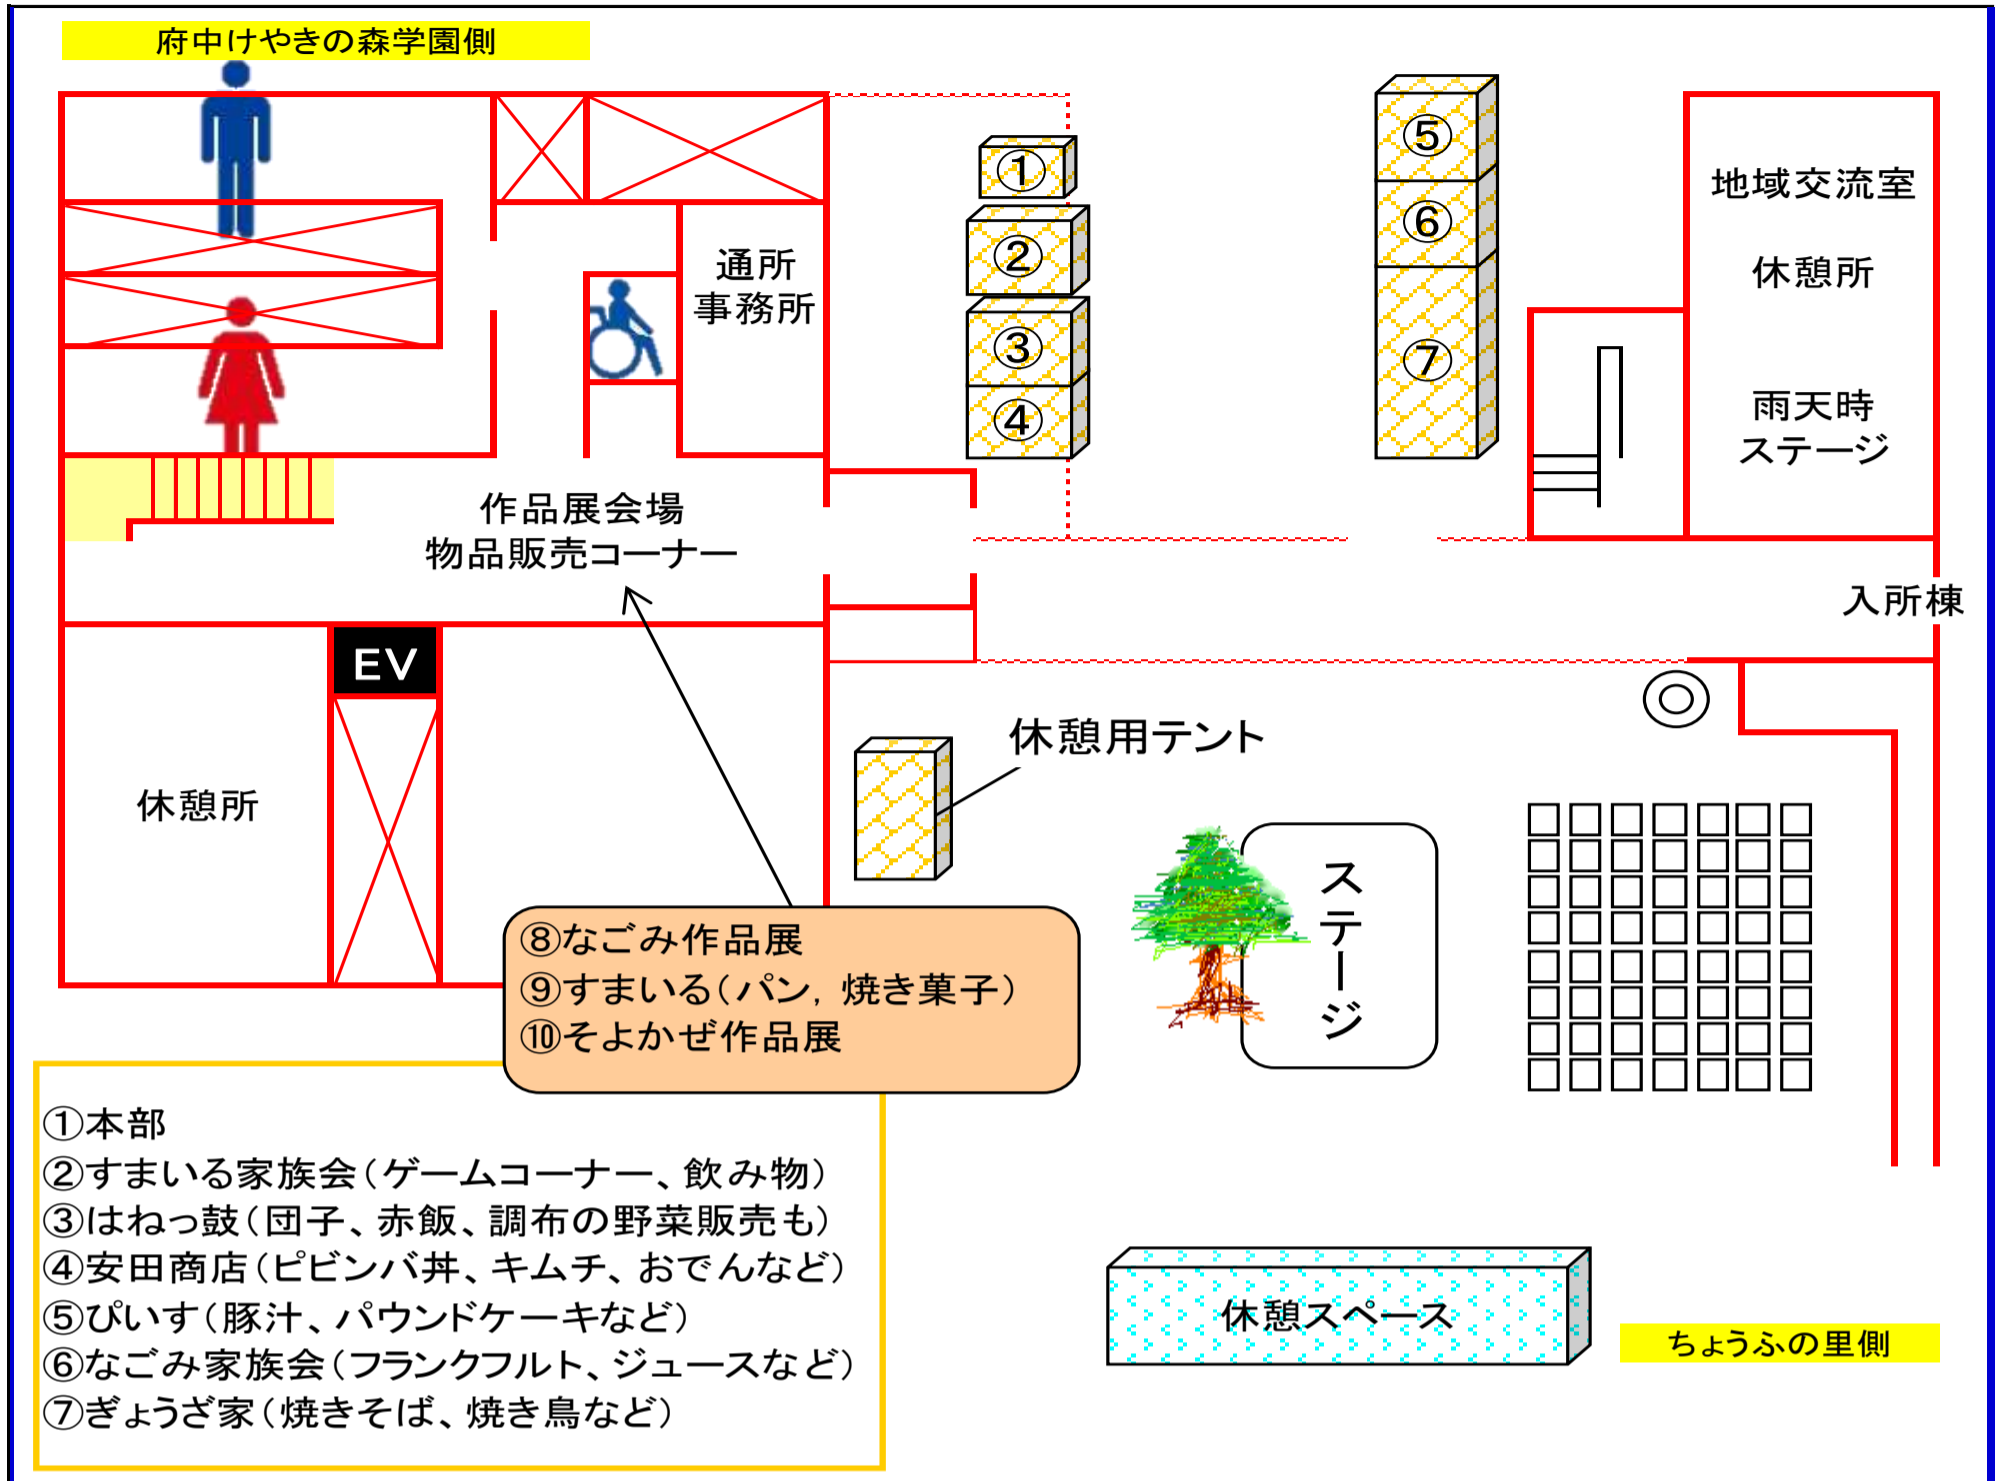

◆会場案内図◆

- ①本部
- ②すまいる家族会(ゲームコーナー、飲み物)
- ③はねっ鼓(団子、赤飯、調布の野菜販売も)
- ④安田商店(ピビンバ丼、キムチ、おでんなど)
- ⑤ぴいす(豚汁、パウンドケーキなど)
- ⑥なごみ家族会(フランクフルト、ジュースなど)
- ⑦ぎょうざ家(焼きそば、焼き鳥など)

模擬店
物品販売

安田商店

フレッシュベーカリー
すまいる

はねっ鼓

ぴいす

商品には限りがあります
品切れの際はご容赦ください

日時:平成30年10月20日(土) 10:00~15:00

場所:調布市社会福祉事業団知的障害者援護施設敷地内

ホームページ:<https://jigyodan-chofu.com/>

イベントの様子は各施設ホームページでもお伝えします。

主催:調布市社会福祉事業団援護施設