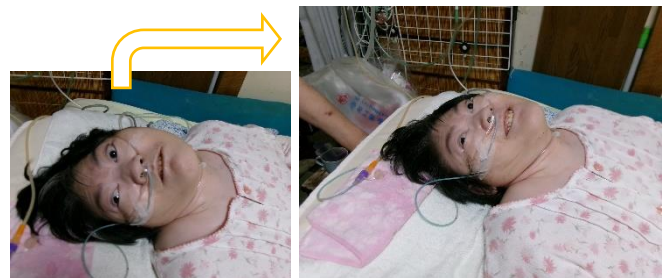

まなびや国領ニュース

♪今月は活動紹介号です。いろいろな活動こんな感じで楽しんでいます♪

暑い夏を乗り切ろう!!と創作活動で団扇作りをしました。色画用紙を折ることは大変でしたが、みんなが笑顔の素敵な作品が出来上がりました♡
(新山)

ヘビー級の戦いw
どっちが勝ったでしょう?

相撲もスポーツ!ということで、スポーツの時間に紙相撲&手押し相撲をしました。負けると悔しがったり、職員との戦いに普段以上に燃え、鋭い突きを繰り出したたりなどなど。普段と違った一面が覗けました!

新しい椅子型のハンモックです。
なかなかにご満悦な表情☺

♪最近の田口さん♪

ご自宅にて。「まなびや通信に載せます!」とお伝えすると、素敵なスマイル☺をキメてくれました!

(社福) 調布市社会福祉事業団 調布市デイセンターまなびや国領
〒182-0022 調布市国領町 7-34-1 E-Mail kmanabiya@jigyodan-chofu.com

TEL : 042(452)8688 FAX : 042(452)8288