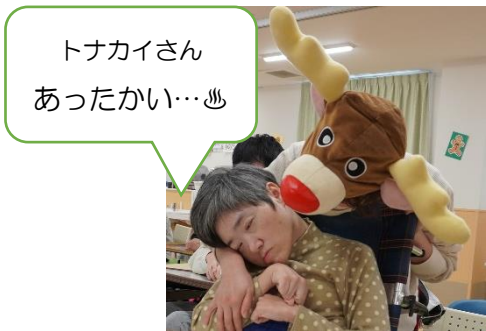

まなびや国領ニュース

うまそうだ

お絵かきレースしまーす!

🎄スペシャルメニュー🎄
モDESTさんのチーズケーキ♡

🔔年末交流会🔔

トナカイさん
あったかい…

Zoomで
一緒に😊

泊画伯の猫娘🐱

大野画伯

伊藤理事長も参加してくださいました

ハンドルの代わりにペンを握り…

皆で作ったランタンを全
員分並べて点灯すると…
「おお〜！」と歓声が上
がりました！

ゲームやお料理を通じてみんなで特別な時間を共有し、心温まるひとときを過ごすことができました！
改めて施設内での絆を深められ、沢山の笑顔で溢れる会となりました！！

(永)

お正月の特別ぶろぐらむの巻き

今年もよろしく
お願いします👍