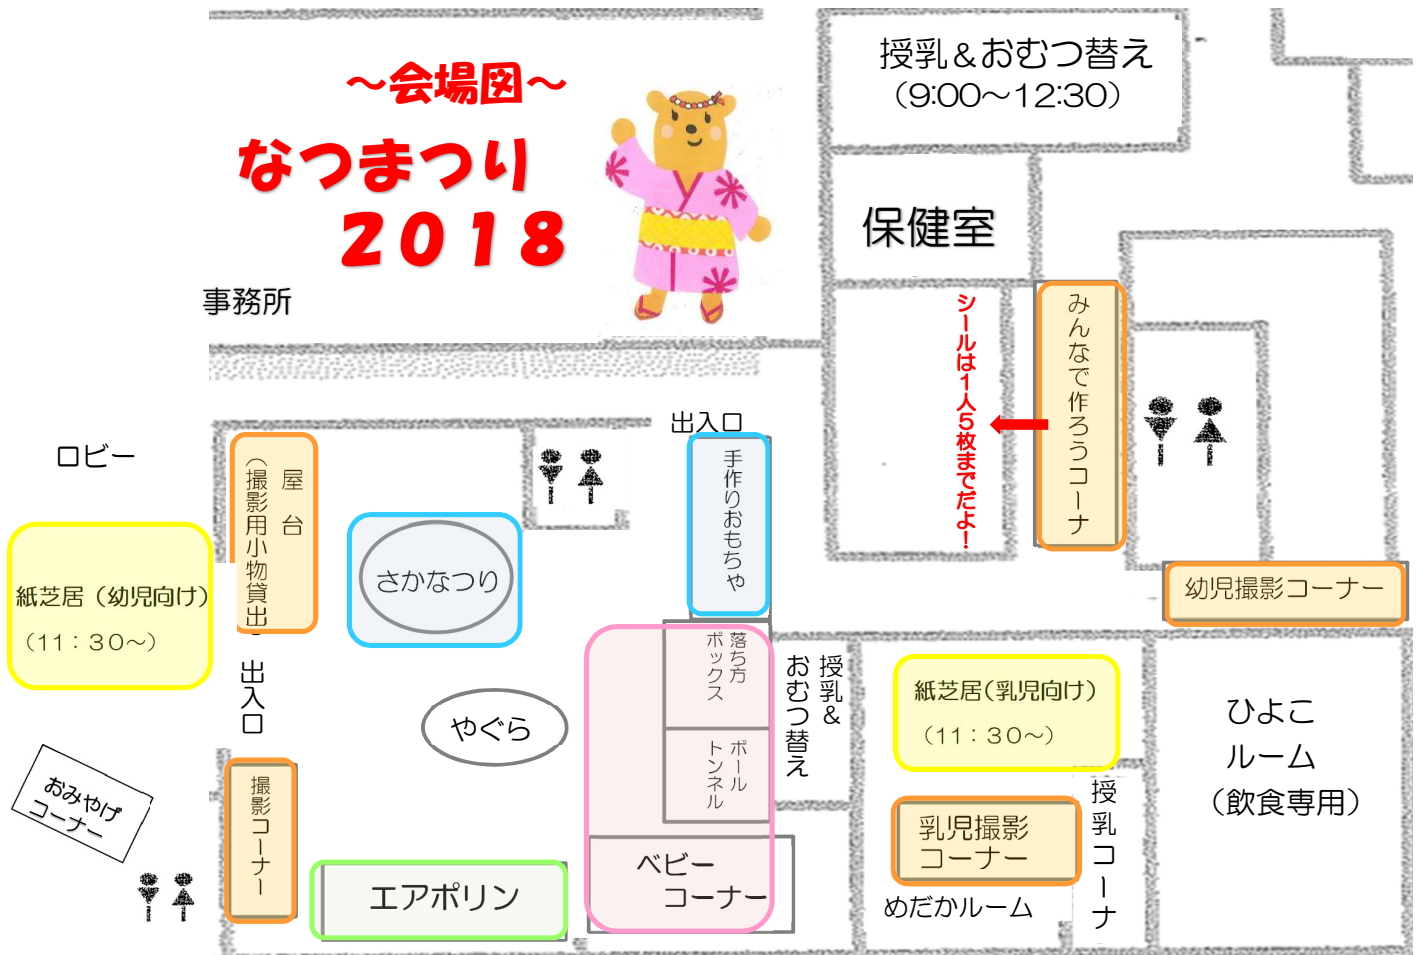

～会場図～
なつまつり
2018

- きいろ …紙芝居
- みずいろ …幼児向けコーナー
- オレンジ …撮影コーナー・みんなで作ろうコーナー
- みどり …エアポリン 3歳以上, 12:15 まで
- ピンク …乳児向けコーナー

【撮影】撮影スポット☆記念にパシャッ！
 【みんなで作ろう】みんなで作る大きな かき氷！ シールを貼ってみんなでおいしいかき氷を完成させてね！（シールは1人5枚までだよ）

～プログラム～

- 10:00 なつまつり はじまり
- 10:45 おみこし
- 11:00 ぼんおどり
- 11:30 かみしばい
- 12:15 おみこし
- 12:20 ぼんおどり
- 12:30 なつまつり おわり

*おみこし・ぼんおどり中は広場内の各コーナーはおやすみです。
 *なつまつり終了後、お片付けのため一度ひろばを閉めます。
 13:00から通常通り開放します。