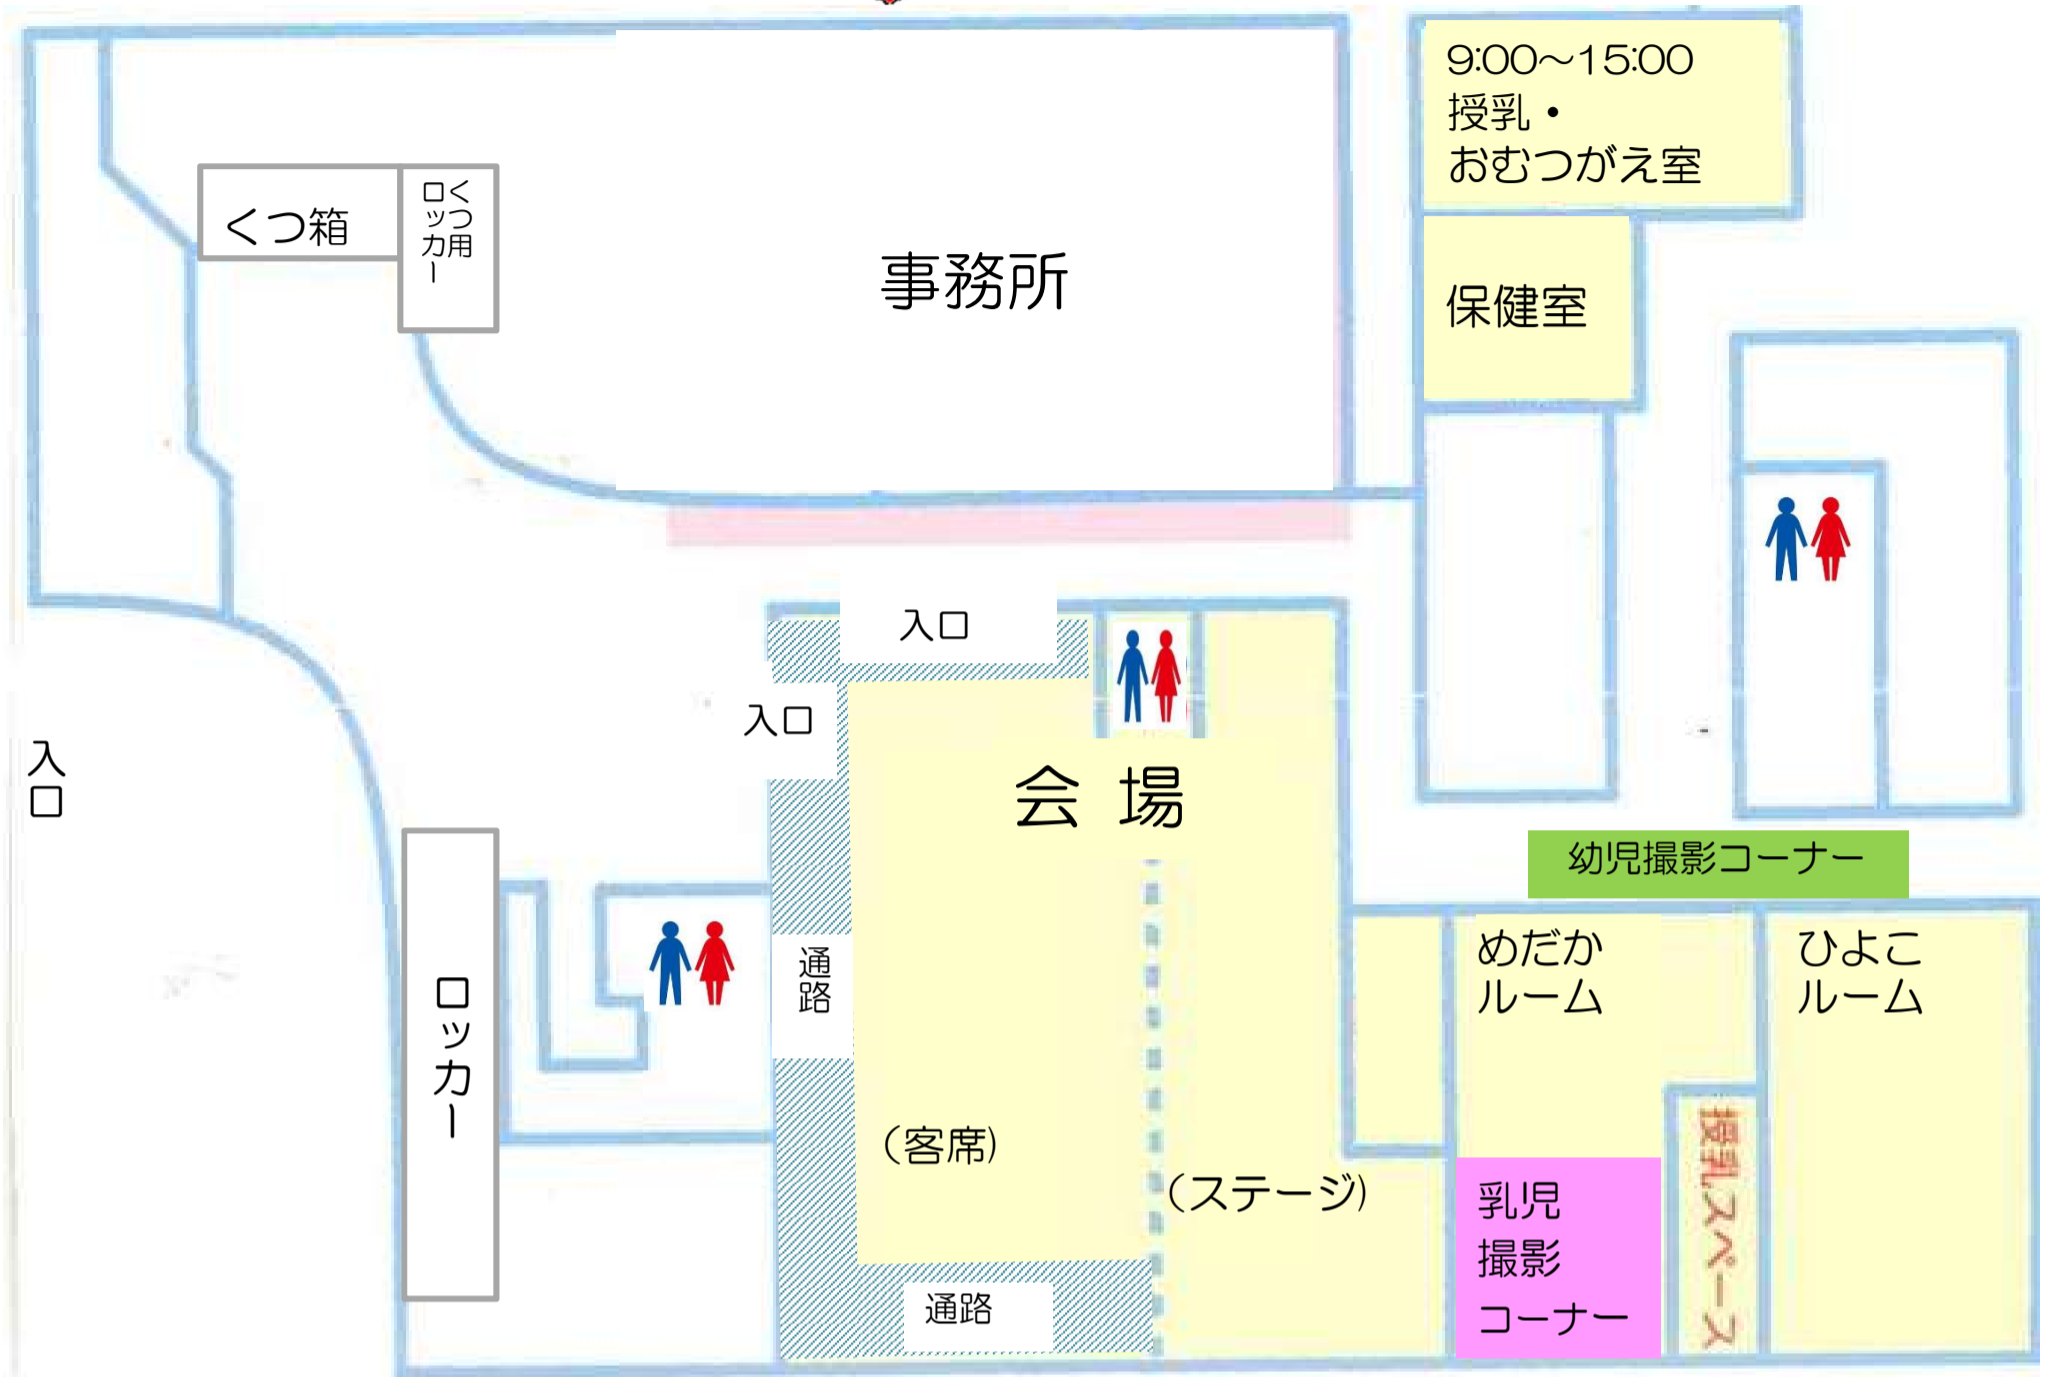

会場図

☆クリスマス会に参加する方へ

当日の様子をホームページ等の広報用、すこやかなの記録用に写真撮影させていただきます。写真撮影 NG の方はお手数ですがスタッフまでお声かけください。

当日は混雑が予想されます。そのため、下記についてご協力いただきますよう、よろしくお願いいたします。

- ベビーカー置き場のスペースに限りがあるため、おんぶひも、だっこひも等でのご参加をお願いいたします。
- ロッカーの数に限りがあるため、お友達と一緒にご利用いただける場合は、ご協力をお願いします。臨時荷物置き場をロビーに設置します。貴重品の管理については個人の責任でお願いします。
- くつ袋を用意しております。できるかぎりくつ袋をご利用いただき、ロッカーもしくは手荷物の中へしまってくださいようお願いします。
- 11:30~13:30, 15:30~17:00 のみ通常通りひろばで遊べます。